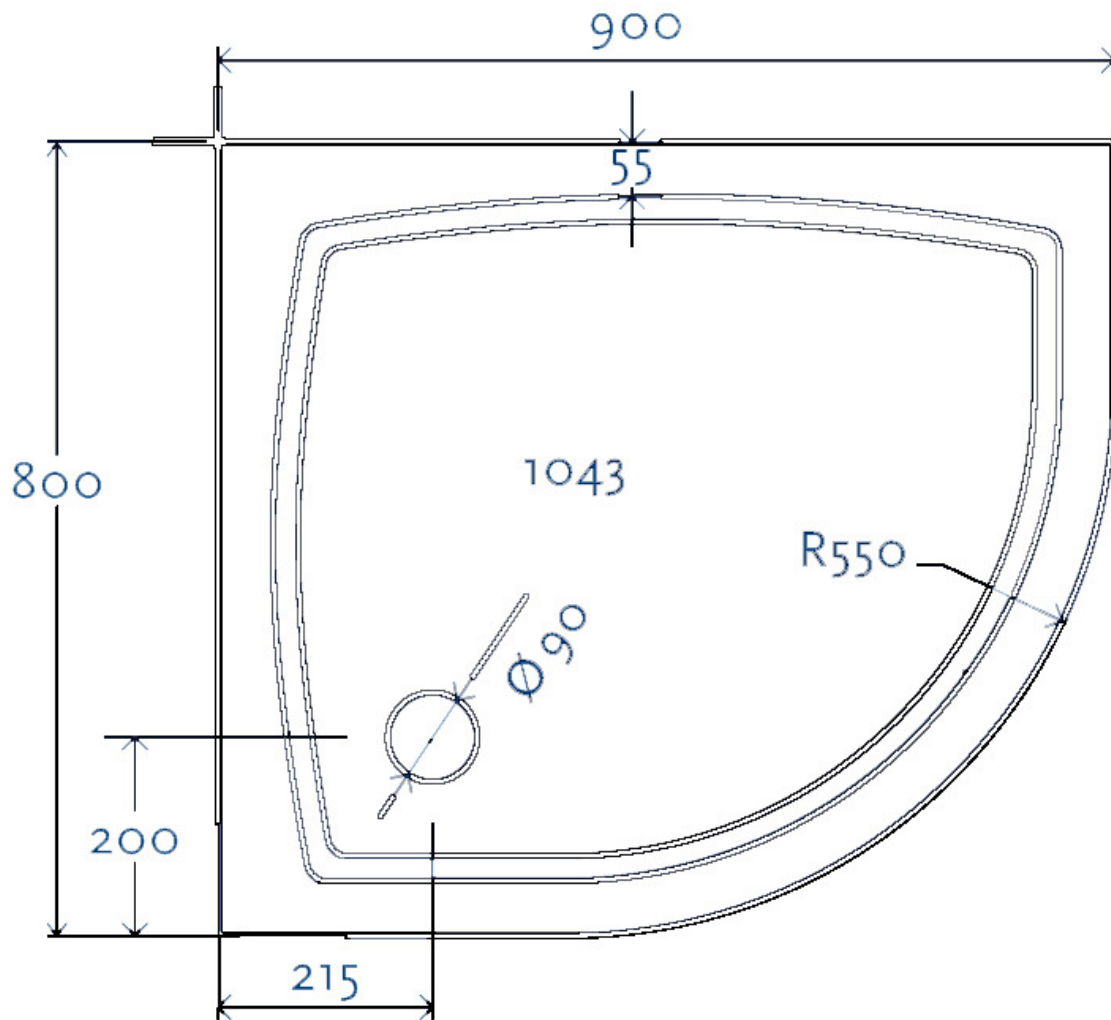

SL D 90/80 R rechts

Tiefschnitt