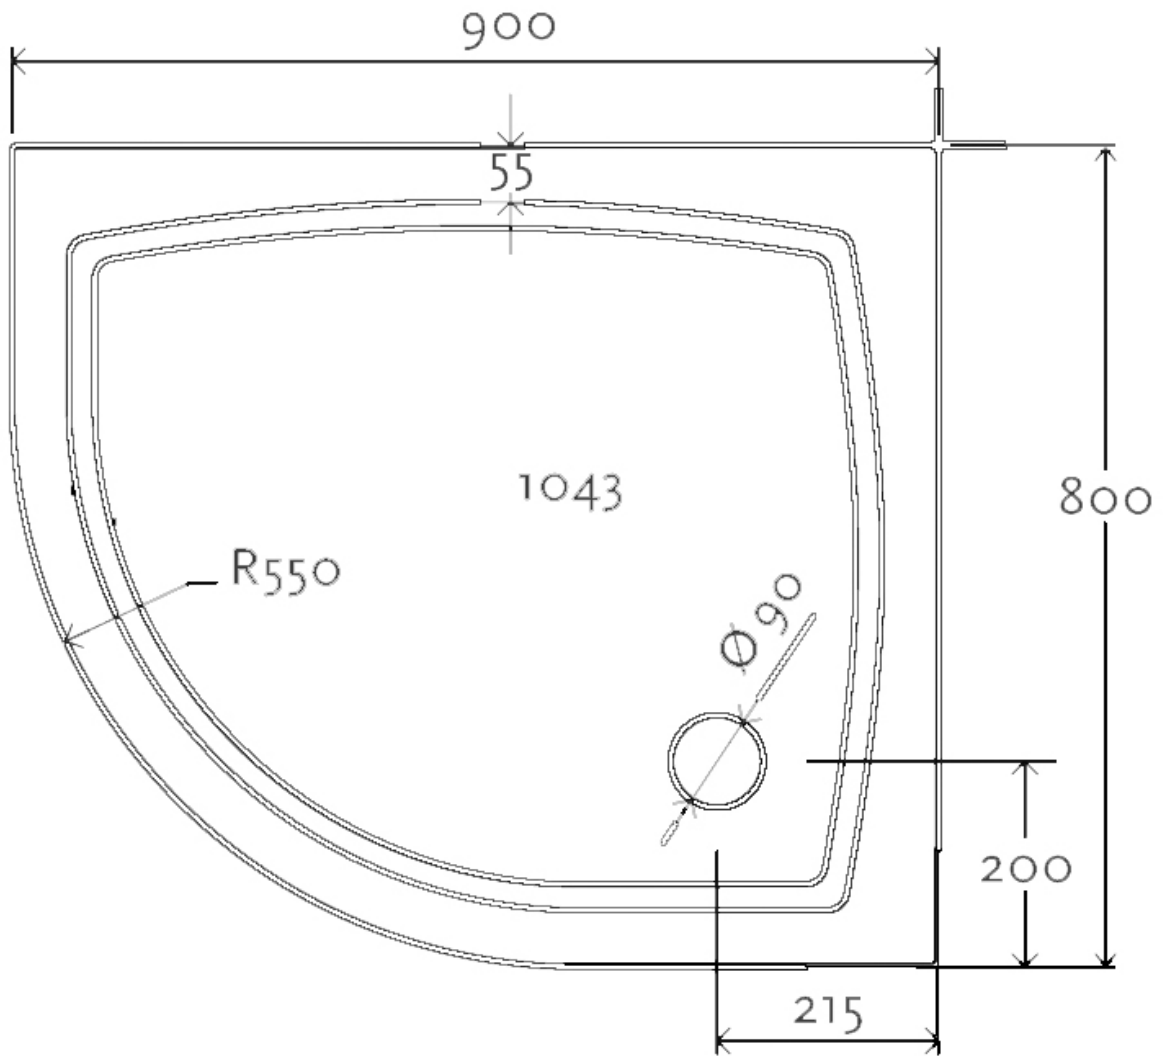

SL D 90/80 R links

Tiefschnitt

Stand: Juni 2008