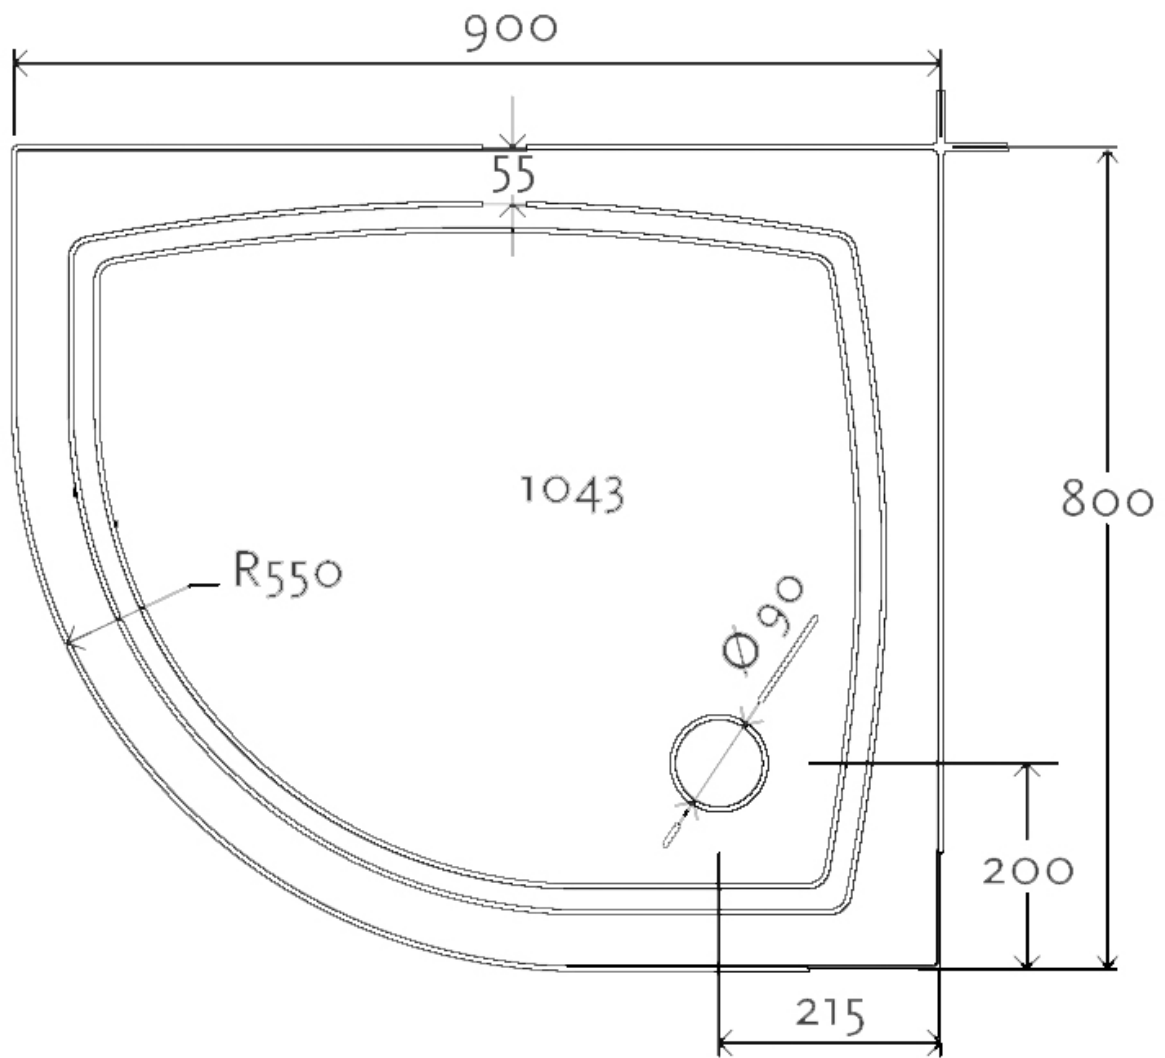

# SL D 90/80 R links

Tiefschnitt

Stand: Juni 2008